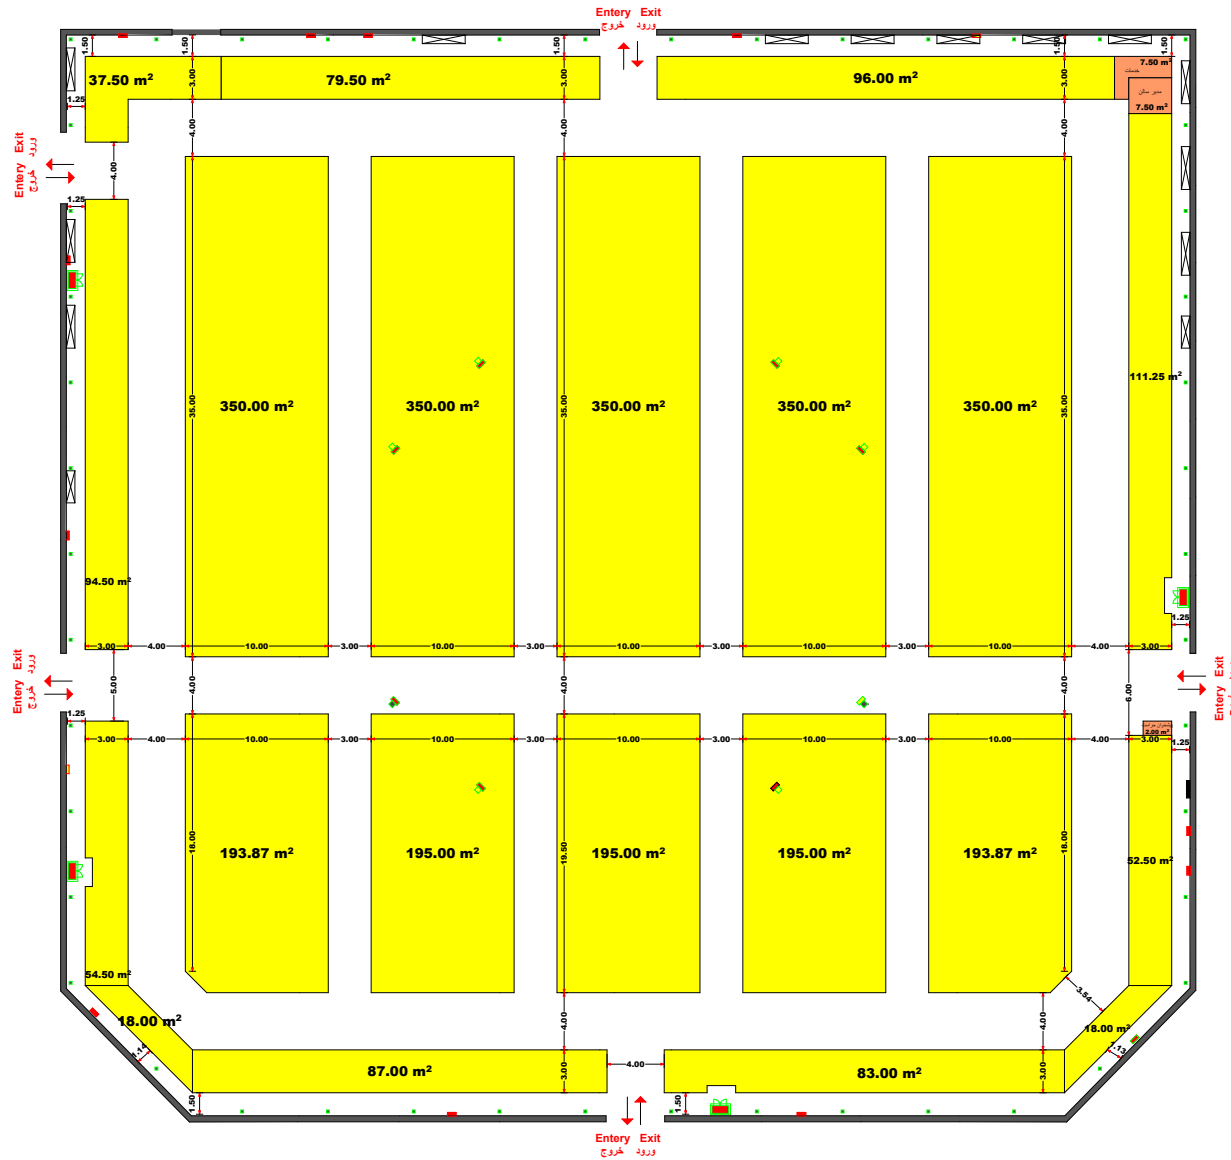

# HALL 38

شرکت سهامی نمایشگاه های بین المللی ج. ا. ایران  
 معاونت امور فنی و مهندسی  
 مدیریت طراحی و غرفه آرایی  
 مساحت غیر مفید سالن : ۵۸۵۲ متر مربع  
 متراژ مفید غرف بدون احتساب مدیریت , خدمات و پیشخوان : ۳۴۵۴.۵۰ متر مربع  
 % ۵۹.۰۳ تراکم