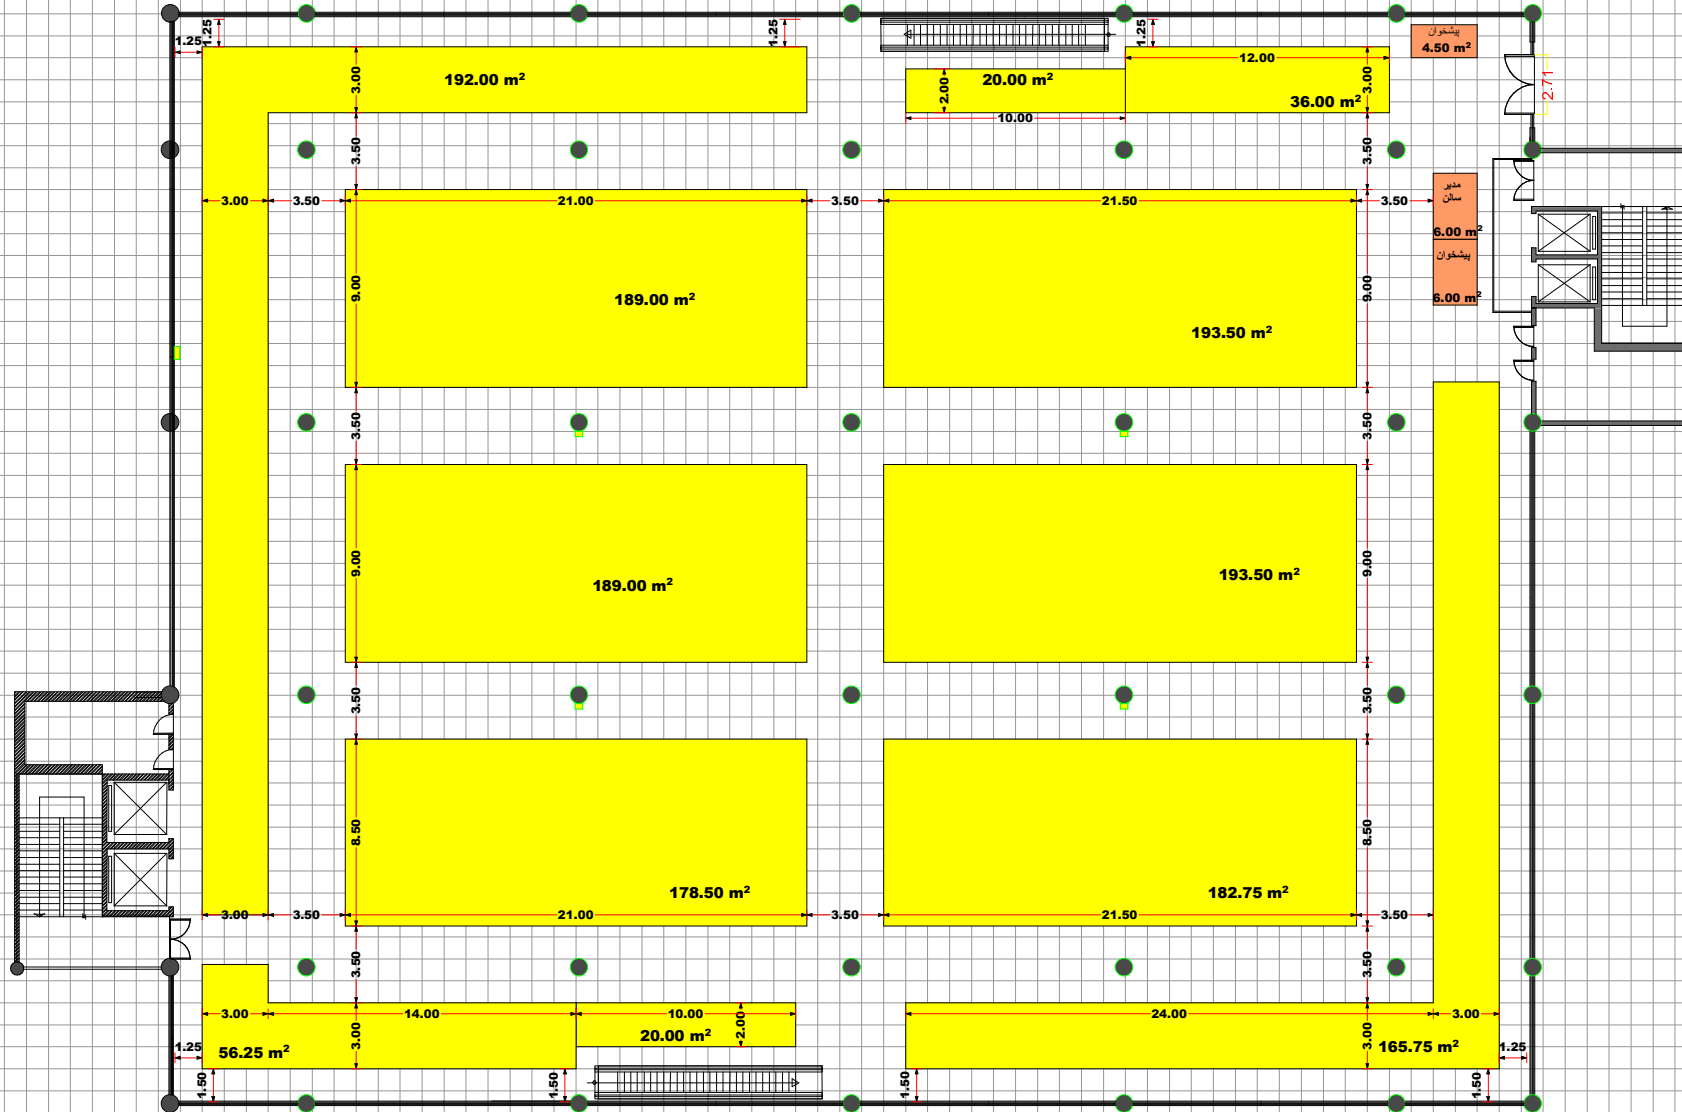

HALL NO 31 B

شرکت سهامی نمایشگاه های بین المللی ج . ا . ایران
معاونت امور فنی و مهندسی
مدیریت طراحی و غرفه آرایه
مساحت غیر مفید سالن : ۳۰۵۰ متر مربع
متراژ مفید غرف بدون احتساب مدیریت , خدمات و پیشخوان : ۱۶۱۶,۲۵ متر مربع
% درصد تراکم : 52.99