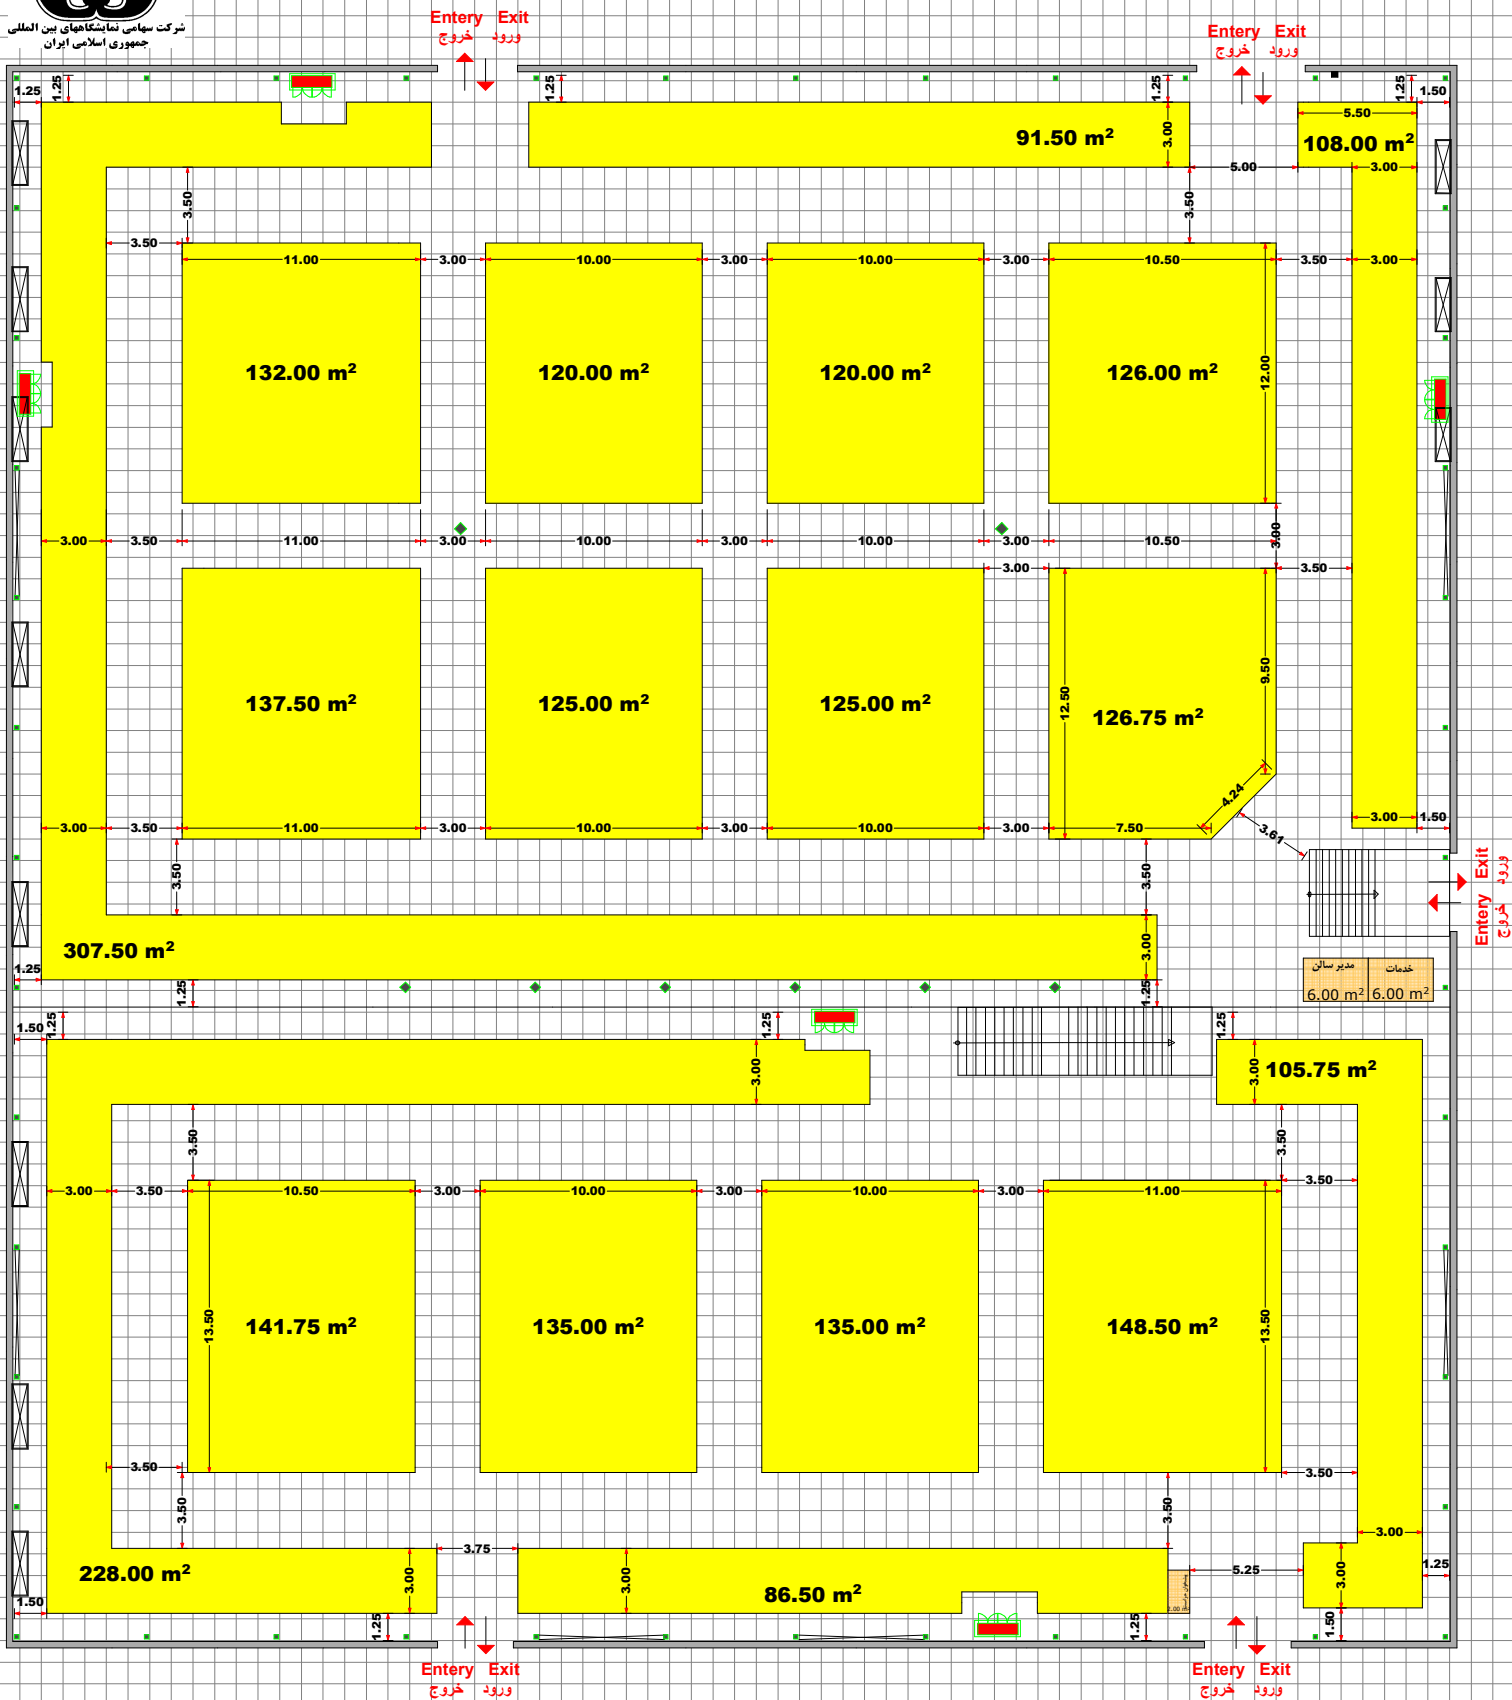

شرکت سهامی نمایشگاه‌های بین‌المللی
جمهوری اسلامی ایران

HALL 41 - 41 A

شرکت سهامی نمایشگاه‌های بین‌المللی ج. ا. ایران
 معاونت امور فنی و مهندسی
 مدیریت طراحی و غرفه آرایی
 مساحت غیر مفید سالن : ۴۷۹۴ متر مربع
 متراژ مفید غرف بدون احتساب مدیریت، پیشخوان و خدمات : ۲۴۹۹٫۷۵ متر مربع
 % ۵۲.۱۴ درصد تراکم