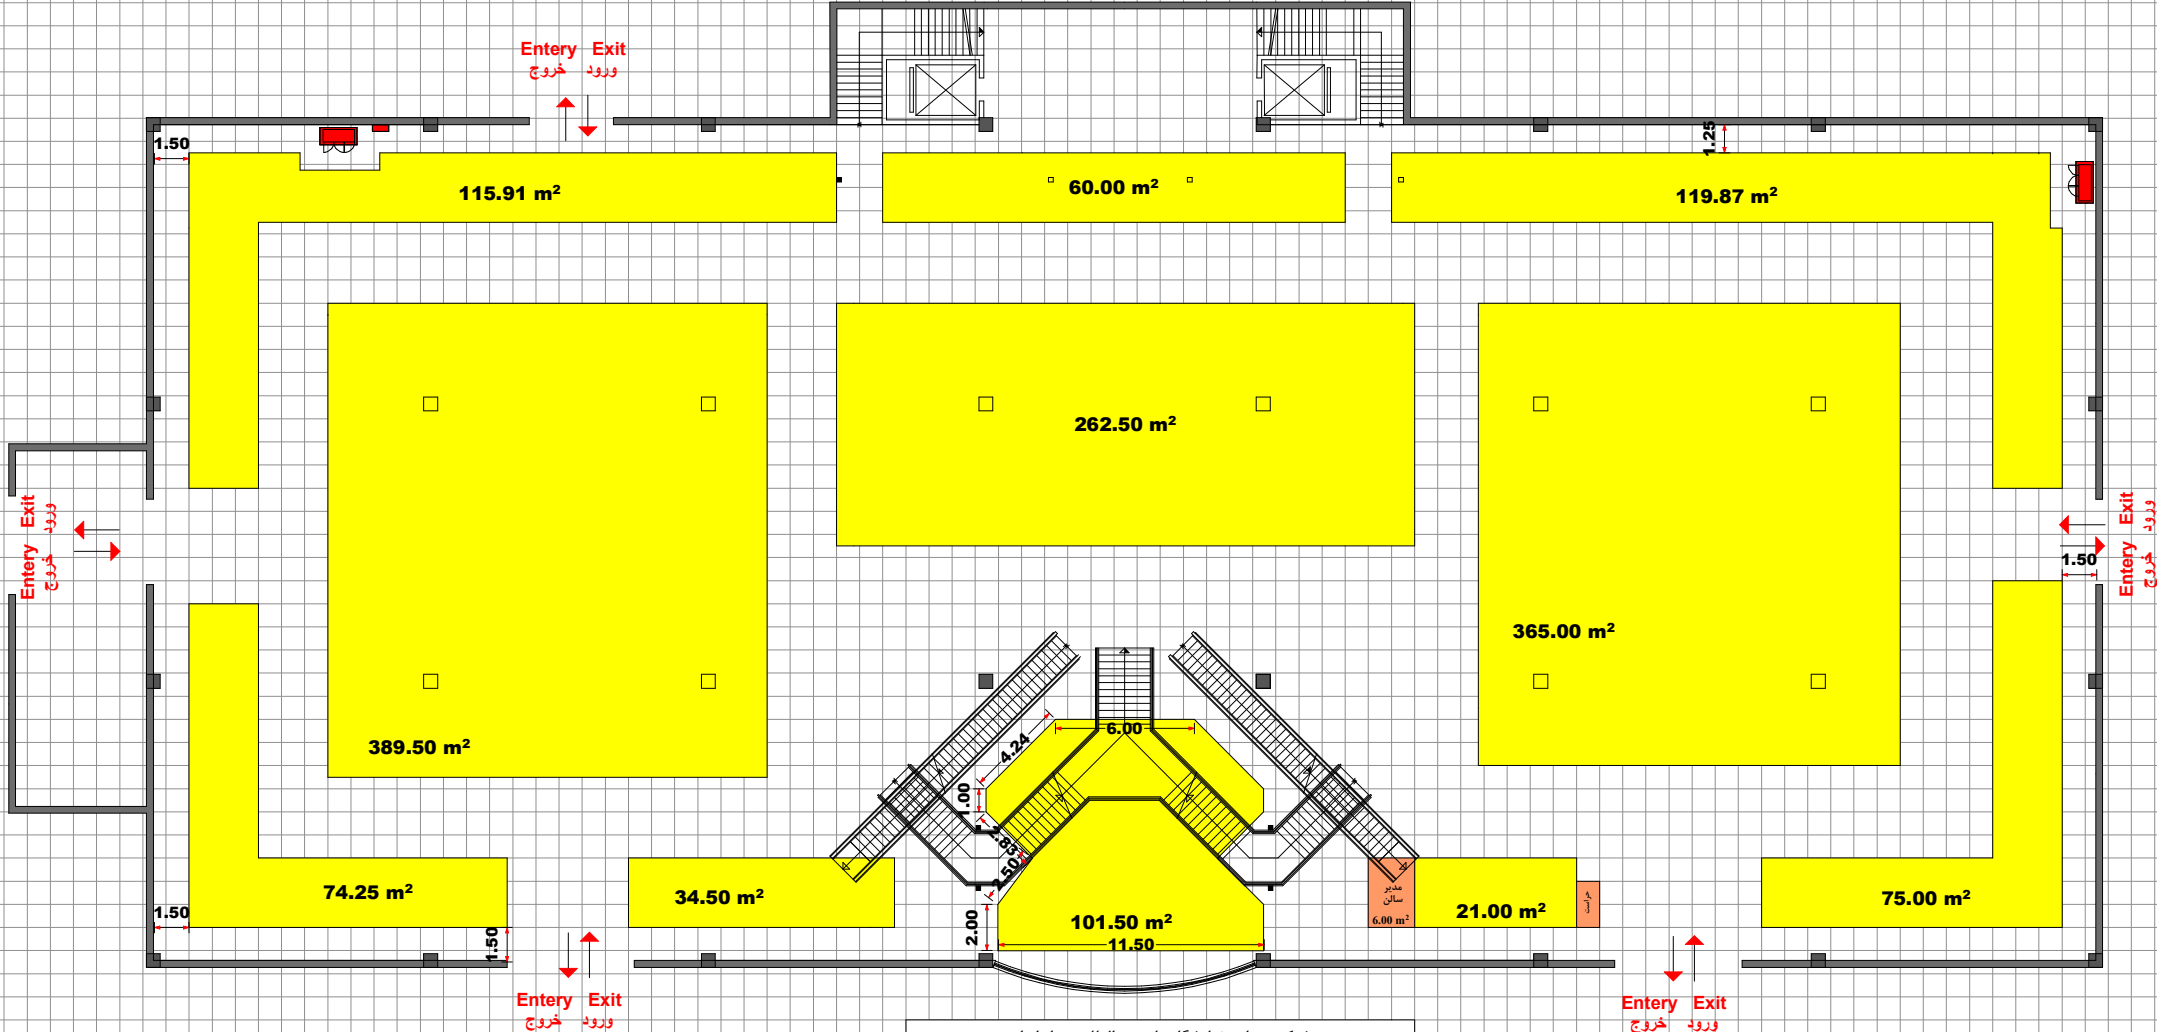

Hall no 44/2

شرکت سهامی نمایشگاه های بین المللی ج.ا.ایران
 معاونت امور فنی و مهندسی
 مدیریت طراحی و غرفه آرایی
 مساحت غیر مفید سالن : ۳۰۰۰ متر مربع
 مساحت مفید سالن بدون احتساب مدیریت، خدمات و پیشخوان: ۱۶۱۹ متر مربع
 % درصد تراکم: ۵۰.۵۴